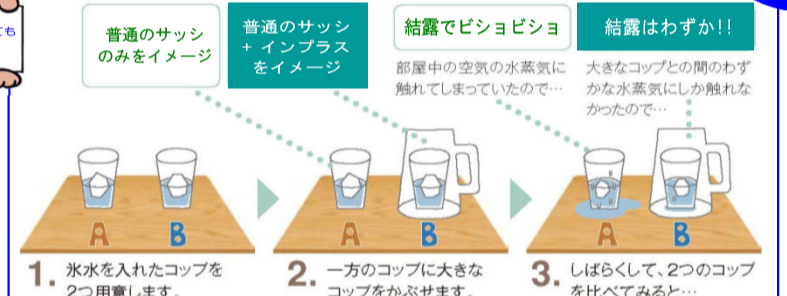

コラム★

住宅エコポイント

62,000P 獲得パック!!

eco パック 特典

高断熱浴槽

魔法びん浴槽ライト
CO2 65kg削減
年間 4,619円お得
ガス代 -4,619円

節水シャワー

クリックシャワー
CO2 244kg削減
年間 24,340円お得
水道代 -8,241円/ガス代 -16,099円

安心機能

インテリアパー手すり
L:600 1本

【トステム】インプラス