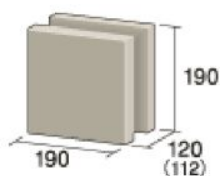

Color / カラーバリエーション

ベッキオホワイト

エクルベージュ

シリウスブラック

Size / 形状図

●基本横筋兼用型

●コーナー型 [天端基本型兼用]

●天端コーナー型