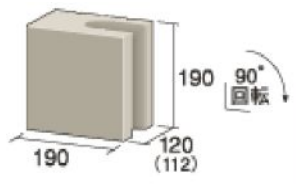

Color / カラーバリエーション

ベッキオホワイト

エクルベージュ

シリウスブラック

Size / 形状図

●基本横筋兼用型

●コーナー型 [天端基本型兼用]

●天端コーナー型