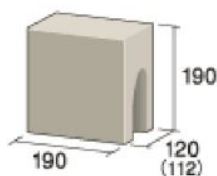

Color / カラーバリエーション

ベッキオホワイト

エクルベージュ

シリウスブラック

Size / 形状図

●基本横筋兼用型

●コーナー型 [天端基本型兼用]

●天端コーナー型